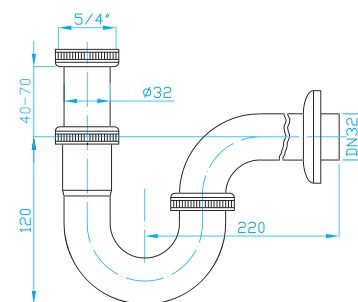

## Sifon 5/4" lahvový

Trap 5/4" bottle, brass  
Siphon 5/4", Messing  
Сифон 5/4", латунь

ART.	materiál
EMCR001	mosaz

## Sifon 5/4" trubkový

Trap 5/4" pipe, brass  
Siphon 5/4", Messing  
Сифон 5/4", латунь

ART.	materiál
EMCR002	mosaz

## Sifon 5/4" kulatý

Trap 5/4" round, brass  
Siphon 5/4", Messing  
Сифон 5/4", латунь

ART.	materiál
EMCR003	mosaz

## Sifon 5/4" hranatý

Trap 5/4" square, brass  
Siphon 5/4", Messing  
Сифон 5/4", латунь

ART.	materiál
EMCR004	mosaz