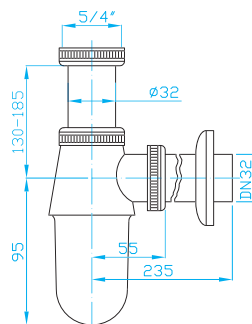

## Sifon 5/4" lahvový

Trap 5/4" bottle, brass  
Siphon 5/4", Messing  
Сифон 5/4", латунь

ART.	materiál
EMCR001	mosaz

## Sifon 5/4" trubkový

Trap 5/4" pipe, brass  
Siphon 5/4", Messing  
Сифон 5/4", латунь

ART.	materiál
EMCR002	mosaz

## Sifon 5/4" kulatý

Trap 5/4" round, brass  
Siphon 5/4", Messing  
Сифон 5/4", латунь

ART.	materiál
EMCR003	mosaz

## Sifon 5/4" hranatý

Trap 5/4" square, brass  
Siphon 5/4", Messing  
Сифон 5/4", латунь

ART.	materiál
EMCR004	mosaz