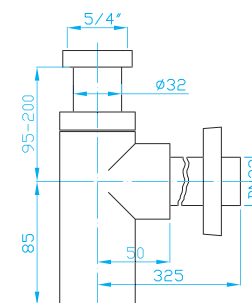

## Sifon 5/4" trubkový

Trap 5/4" pipe, brass  
Siphon 5/4", Messing  
Сифон 5/4", латунь

ART.	materiál
EMCR002	mosaz

## Sifon 5/4" kulatý

Trap 5/4" round, brass  
Siphon 5/4", Messing  
Сифон 5/4", латунь

ART.	materiál
EMCR003	mosaz

## Sifon 5/4" hranatý

Trap 5/4" square, brass  
Siphon 5/4", Messing  
Сифон 5/4", латунь

ART.	materiál
EMCR004	mosaz