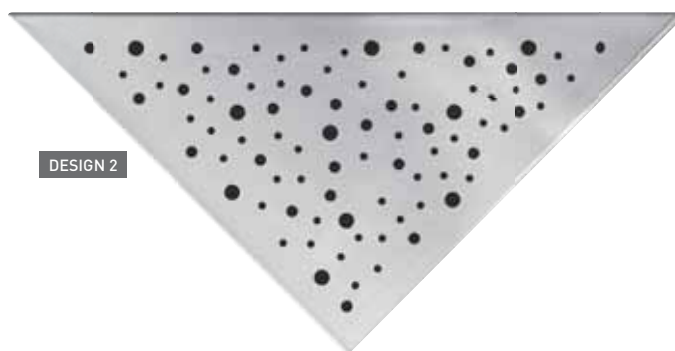

ROHOVÝ ODTOK NEREZOVÝ

CORNER DRAINS | ESKABLÄUFE | ТРАПЫ УГЛОВЫЕ

Rošt

Grid
Rost
Решётка

ROŠT	DESIGN 1	
ART.	leštěný ¹	broušený ²
	SYL031L	SYL031B

Rošt

Grid
Rost
Решётка

ROŠT	DESIGN 2	
ART.	leštěný ¹	broušený ²
	SYL032L	SYL032B

Rošt

Grid
Rost
Решётка

ROŠT	DESIGN 3	
ART.	leštěný ¹	broušený ²
	SYL033L	SYL033B

Rošt

Grid
Rost
Решётка

ROŠT	DESIGN 4	
ART.	leštěný ¹	broušený ²
	SYL034L	SYL034B

¹ Polished | Poliert | полированная
² Rubbed | Gebürstet | шлифованная

DESIGN 1

DESIGN 2

DESIGN 3

DESIGN 4