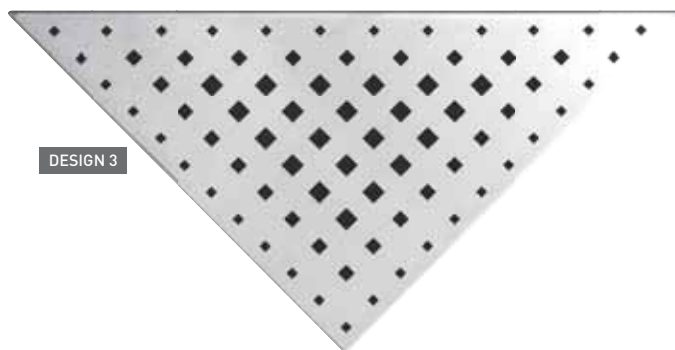

ROHOVÝ ODTOK NEREZOVÝ

CORNER DRAINS | ESKABLÄUFE | ТРАПЫ УГЛОВЫЕ

Rošt

Grid
Rost
Решётка

ROŠT	DESIGN 1	
ART.	leštěný ¹	broušený ²
	SYL031L	SYL031B

Rošt

Grid
Rost
Решётка

ROŠT	DESIGN 2	
ART.	leštěný ¹	broušený ²
	SYL032L	SYL032B

Rošt

Grid
Rost
Решётка

ROŠT	DESIGN 3	
ART.	leštěný ¹	broušený ²
	SYL033L	SYL033B

Rošt

Grid
Rost
Решётка

ROŠT	DESIGN 4	
ART.	leštěný ¹	broušený ²
	SYL034L	SYL034B

¹ Polished | Poliert | полированная
² Rubbed | Gebürstet | шлифованная

DESIGN 1

DESIGN 2

DESIGN 3

DESIGN 4