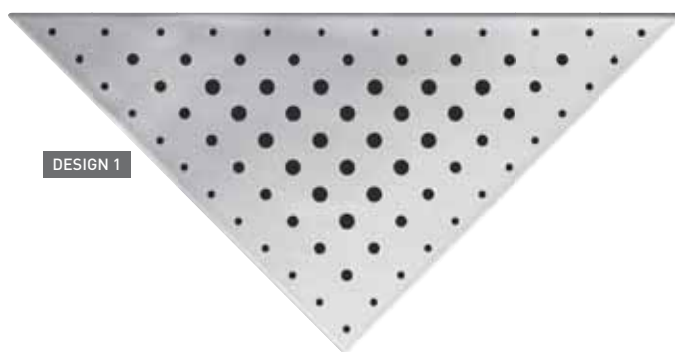

ROHOVÝ ODTOK NEREZOVÝ

CORNER DRAINS | ESKABLÄUFE | ТРАПЫ УГЛОВЫЕ

Rošt

Grid
Rost
Решётка

ROŠT	DESIGN 1	
ART.	leštěný ¹	broušený ²
	SYL031L	SYL031B

Rošt

Grid
Rost
Решётка

ROŠT	DESIGN 2	
ART.	leštěný ¹	broušený ²
	SYL032L	SYL032B

Rošt

Grid
Rost
Решётка

ROŠT	DESIGN 3	
ART.	leštěný ¹	broušený ²
	SYL033L	SYL033B

Rošt

Grid
Rost
Решётка

ROŠT	DESIGN 4	
ART.	leštěný ¹	broušený ²
	SYL034L	SYL034B

¹ Polished | Poliert | полированная
² Rubbed | Gebürstet | шлифованная

DESIGN 1

DESIGN 2

DESIGN 3

DESIGN 4