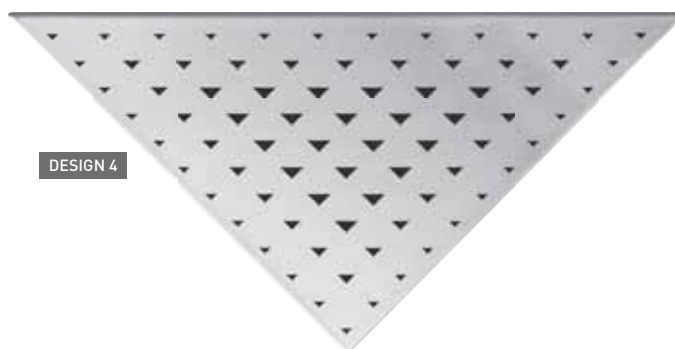

ROHOVÝ ODTOK NEREZOVÝ

CORNER DRAINS | ESKABLÄUFE | ТРАПЫ УГЛОВЫЕ

Rošt

Grid
Rost
Решётка

ROŠT	DESIGN 1	
ART.	leštěný ¹	broušený ²
	SYL031L	SYL031B

Rošt

Grid
Rost
Решётка

ROŠT	DESIGN 2	
ART.	leštěný ¹	broušený ²
	SYL032L	SYL032B

Rošt

Grid
Rost
Решётка

ROŠT	DESIGN 3	
ART.	leštěný ¹	broušený ²
	SYL033L	SYL033B

Rošt

Grid
Rost
Решётка

ROŠT	DESIGN 4	
ART.	leštěný ¹	broušený ²
	SYL034L	SYL034B

¹ Polished | Poliert | полированная
² Rubbed | Gebürstet | шлифованная

DESIGN 1

DESIGN 2

DESIGN 3

DESIGN 4