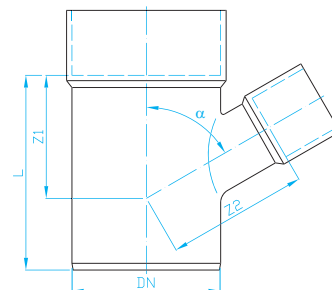

HT PVC VNITŘNÍ ODPADNÍ SYSTÉM

HT PVC INTERNAL DRAINAGE SYSTEM | HT PVC HAUSABFLUSSSYSTEM | HT ПВХ ВНУТРЕННЯЯ КАНАЛИЗАЦИЯ ОТВЕТВЛЕНИЕ

HT PVC Koleno

Bend
Bögen
Колено

ART.	DN	α	Z1	Z2	Z3
AK38000	32	87°30'	22	15	47
AK44000	40	45°	26	9	45
AK46000	40	60°	26	11	47
AK48000	40	87°30'	26	19	55
AK54000	50	45°	30	9	49
AK56000	50	60°	30	13	53
AK58000	50	87°30'	30	23	63
AK64000	63	45°	36	14	56
AK66000	63	60°	36	20	62
AK68000	63	87°30'	36	32	74
AK74000	75	45°	40	24	68
AK76000	75	60°	40	25	69
AK78000	75	87°30'	40	39	83
AKA1000	110	15°	48	7	67
AKA3000	110	30°	48	8	68
AKA4000	110	45°	48	24	80
AKA6000	110	60°	48	30	88
AKA8000	110	87°30'	48	52	110

HT PVC Odbočka

Branch
Abzweige
Отвод

ART.	DN	α	Z1	Z2	L
A000338	32/32	87°30'	20	20	62
A000446	40/40	60°	44	44	91
A000448	40/40	87°30'	28	29	83
A000546	50/40	60°	47	49	93
A000548	50/40	87°30'	28	34	85
A000556	50/50	60°	56	54	106
A000558	50/50	87°30'	33	33	98
A000646	63/40	60°	48	55	99
A000656	63/50	60°	55	59	110
A000658	63/50	87°30'	35	40	102
A000666	63/63	60°	64	64	126
A000668	63/63	87°30'	41	41	116
A000756	75/50	60°	59	66	114
A000776	75/75	60°	75	75	143
A000778	75/75	87°30'	49	49	132
A000A46	110/40	60°	66	84	114
A000A48	110/40	87°30'	36	65	112
A000A54	110/50	45°	120	100	147
A000A56	110/50	60°	73	88	126
A000A58	110/50	87°30'	36	61	112
A000A56	110/50	60°	83	91	141
A000A66	110/63	60°	70	82	138
A000A76	110/75	60°	87	95	155
A000AA6	110/110	60°	109	98	198
A000AA8	110/110	87°30'	66	66	178