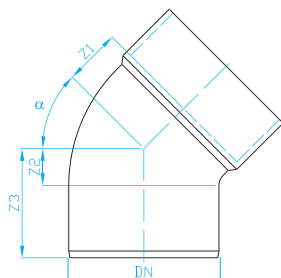

HT PVC VNITŘNÍ ODPADNÍ SYSTÉM

HT PVC INTERNAL DRAINAGE SYSTEM | HT PVC HAUSABFLUSSSYSTEM | HT ПВХ ВНУТРЕННЯЯ КАНАЛИЗАЦИЯ ОТВЕТВЛЕНИЕ

HT PVC Koleno

Bend
Bögen
Колено

ART.	DN	α	Z1	Z2	Z3
AK38000	32	87°30'	22	15	47
AK44000	40	45°	26	9	45
AK46000	40	60°	26	11	47
AK48000	40	87°30'	26	19	55
AK54000	50	45°	30	9	49
AK56000	50	60°	30	13	53
AK58000	50	87°30'	30	23	63
AK64000	63	45°	36	14	56
AK66000	63	60°	36	20	62
AK68000	63	87°30'	36	32	74
AK74000	75	45°	40	24	68
AK76000	75	60°	40	25	69
AK78000	75	87°30'	40	39	83
AKA1000	110	15°	48	7	67
AKA3000	110	30°	48	8	68
AKA4000	110	45°	48	24	80
AKA6000	110	60°	48	30	88
AKA8000	110	87°30'	48	52	110

HT PVC Odbočka

Branch
Abzweige
Отвод

ART.	DN	α	Z1	Z2	L
A000338	32/32	87°30'	20	20	62
A000446	40/40	60°	44	44	91
A000448	40/40	87°30'	28	29	83
A000546	50/40	60°	47	49	93
A000548	50/40	87°30'	28	34	85
A000556	50/50	60°	56	54	106
A000558	50/50	87°30'	33	33	98
A000646	63/40	60°	48	55	99
A000656	63/50	60°	55	59	110
A000658	63/50	87°30'	35	40	102
A000666	63/63	60°	64	64	126
A000668	63/63	87°30'	41	41	116
A000756	75/50	60°	59	66	114
A000776	75/75	60°	75	75	143
A000778	75/75	87°30'	49	49	132
A000A46	110/40	60°	66	84	114
A000A48	110/40	87°30'	36	65	112
A000A54	110/50	45°	120	100	147
A000A56	110/50	60°	73	88	126
A000A58	110/50	87°30'	36	61	112
A000A56	110/50	60°	83	91	141
A000A66	110/63	60°	70	82	138
A000A76	110/75	60°	87	95	155
A000AA6	110/110	60°	109	98	198
A000AA8	110/110	87°30'	66	66	178